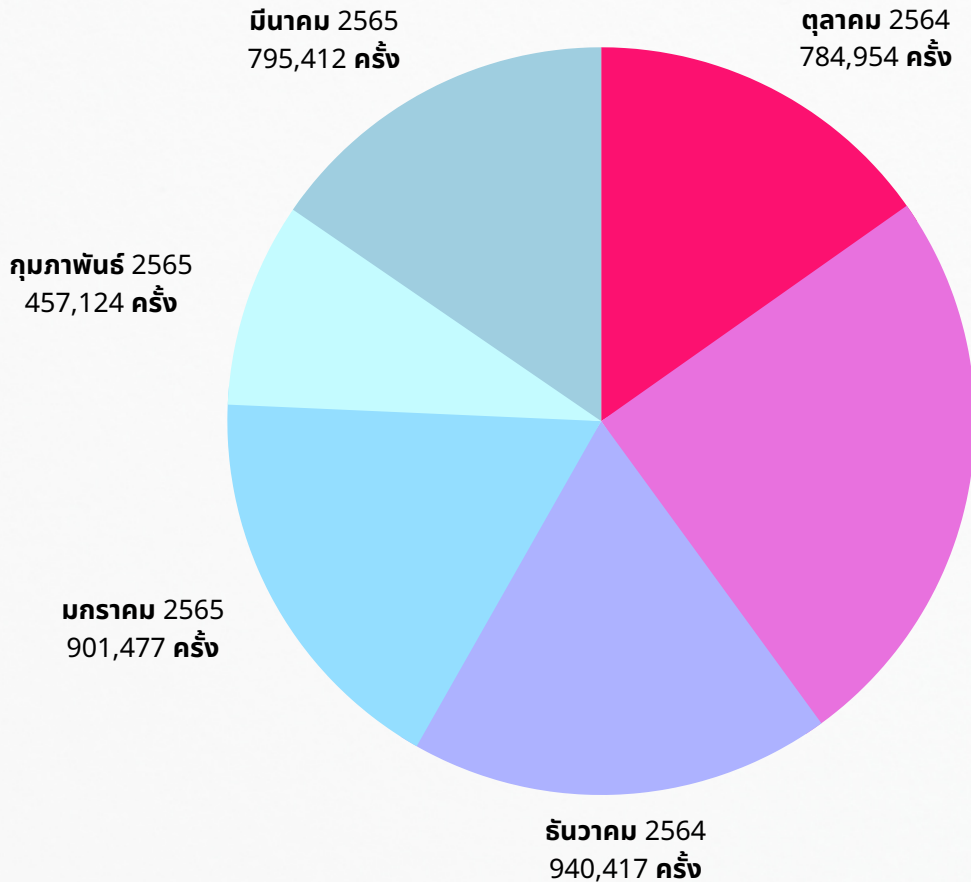

# จำนวนการเข้าใช้งาน ระบบบริการการศึกษา

**ตุลาคม 2564**

784,954 ครั้ง

**พฤศจิกายน 2564**

1,275,914 ครั้ง

**ธันวาคม 2564**

940,417 ครั้ง

**มกราคม 2565**

901,477 ครั้ง

**กุมภาพันธ์ 2565**

457,124 ครั้ง

**มีนาคม 2565**

795,412 ครั้ง

พฤศจิกายน 2564  
1,275,914 ครั้ง